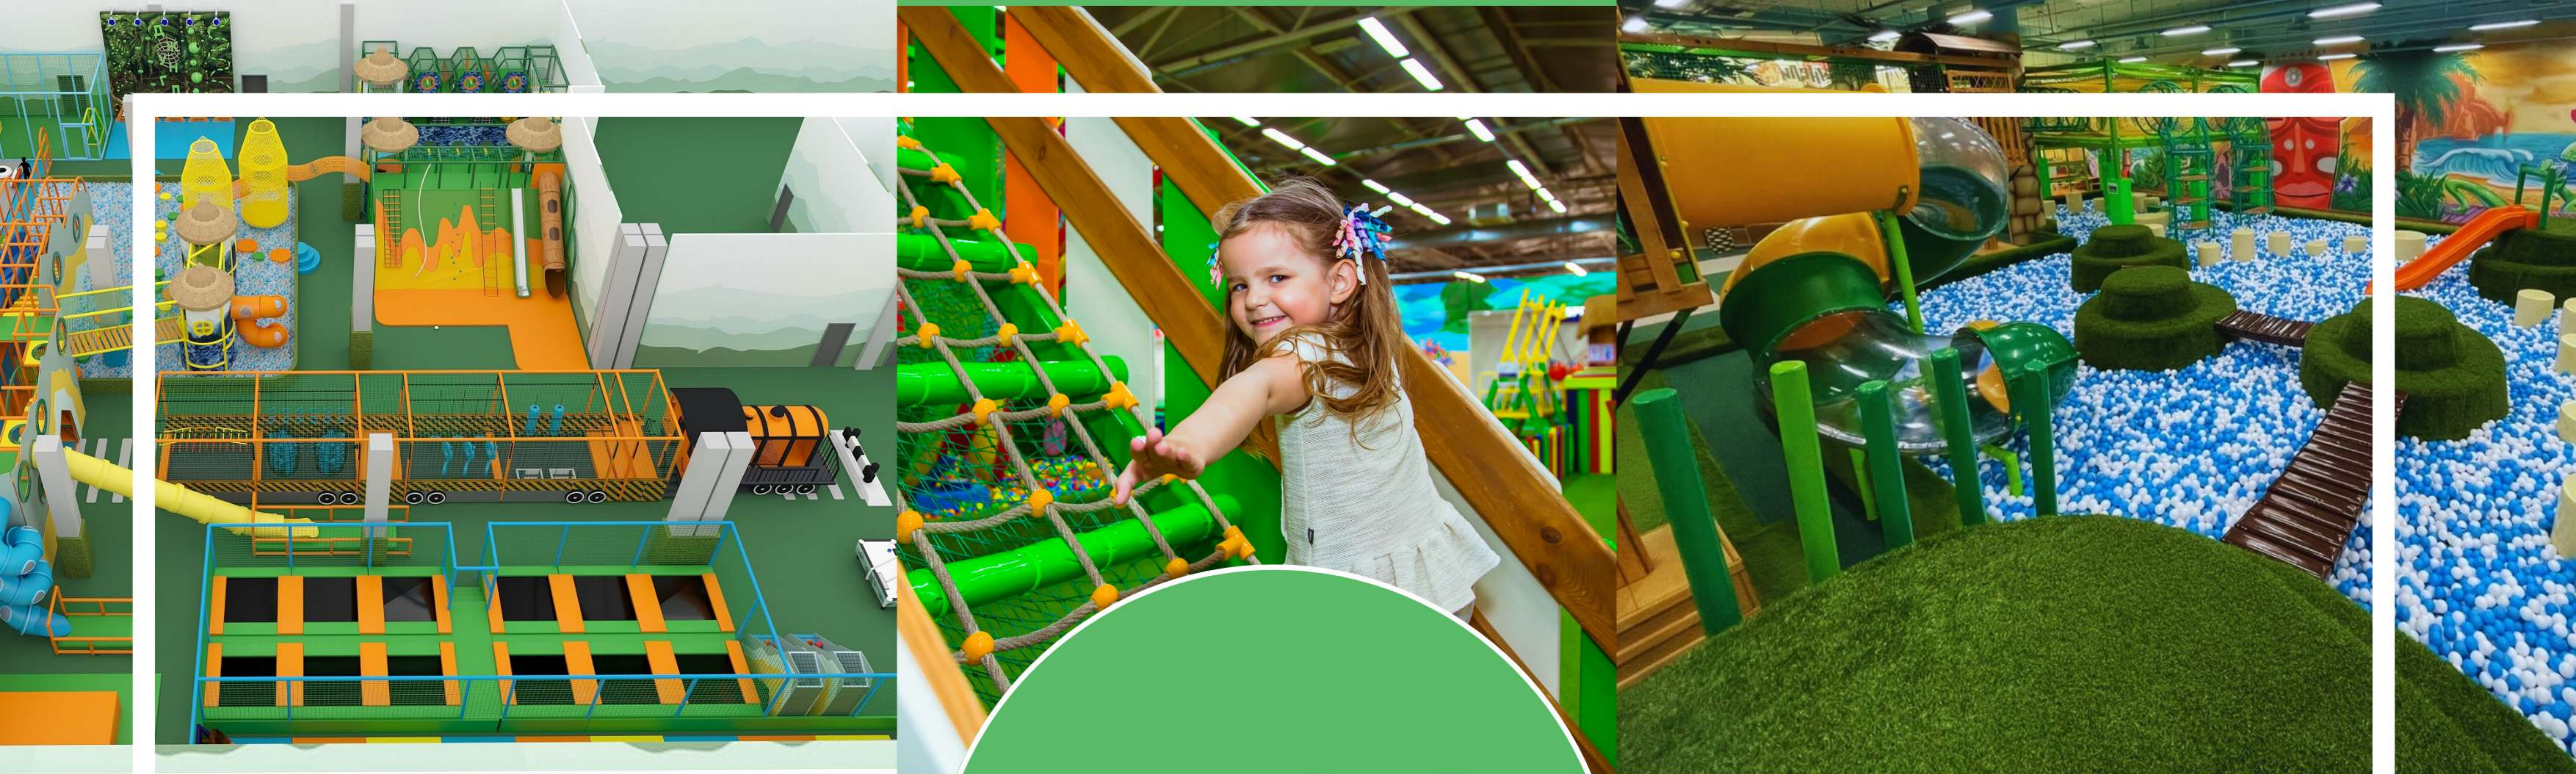

ДЖУНГЛИ

**Сеть семейных
парков активного
отдыха**

презентация

КОНЦЕПЦИЯ

Решение для всей семьи

—

доступный формат
семейного отдыха в любую
погоду

единый билет

ДЖУНГЛИ

СИТИ

АТТРАКЦИОНЫ

Более 30 аттракционов в каждом парке ДЖУНГЛИ СИТИ – это уникальный микс аттракционов для любого возраста. В каждом парке обязательно есть стандартный набор оборудования + специальные дополнения в зависимости от потребности аудитории

- лабиринт
- тюбинг
- троллей
- спортивный скалодром
- красочные сети
- бассейн с шариками и препятствиями
- тематические лазалки
- ниндзя-парк
- вулкан
- спортивная батутная арена
- песочница и др.

ДОПОЛНИТЕЛЬНОЕ оборудование

современные
анимационные
программы и шоу

РЕСТОРАН

РЕСТОРАН

детское меню

**сезонные
предложения**

**кухня полного
цикла**

БЕЗОПАСНОСТЬ

ДЖУНГЛИ
СИТИ